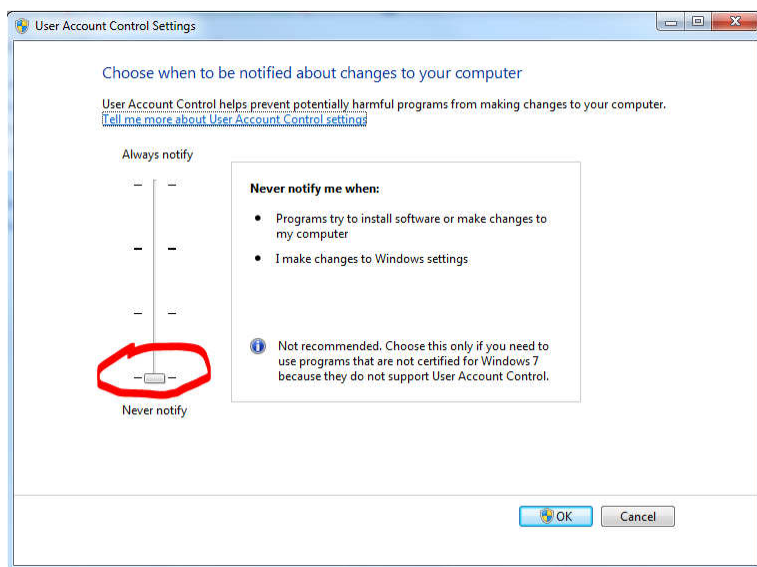

INSTALACIJA PROGRAMOV NA W7

1. Odprite Control Panel in izberite obkrožene možnosti.

2.

3.

4.

5.