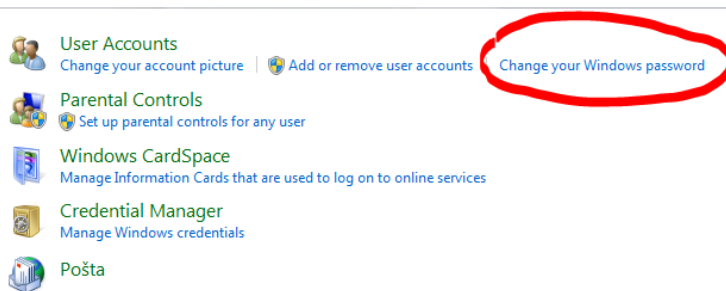

INSTALACIJA PROGRAMOV NA W7

1. Odprite Control Panel in izberite obkrožene možnosti.

2.

3.

4.

5.